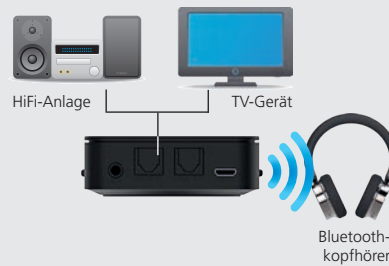

Bluetooth Empfang:

Smartphone

HiFi-Anlage

Bluetooth Senden:

Bluetooth-kopfhörer

Anschlüsse

- 1x Audio-Ausgang digital optisch
- 1x 3,5 mm Audio in / Audio-Out Kombo-Anschluss
- 1x Audio-Eingang digital optisch
- 1x Micro USB