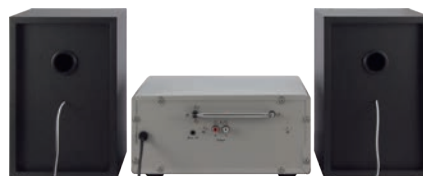

KLANGWUNDER

· 2x 20W RMS über Satellitenboxen + umfangreiche Equalizerfunktion

Anschlüsse

- 1x Kopfhörer Anschluss (3,5mm Klinke)
- 1x Audio in / AUX in
- 1x Anschlüsse für Lautsprecher

DABMAN i300 CD
Art.Nr.: 22-327-00